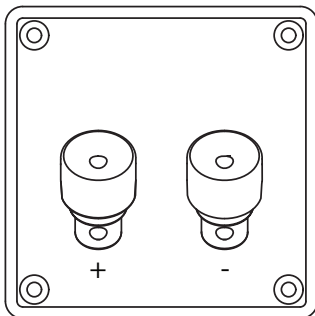

## Подключение

При подключении акустической системы к усилителю важно соблюдать полярность и не перепутать плюс и минус – иначе не получите правильного звучания. Минусовые и плюсовые клеммы акустической системы должны быть подключены к соответствующим клеммам усилителя. Винтовые клеммы подключения позволяют использовать кабели с разъемом типа «лопатки», «бананы» или кабели с зачищенными жилами проводов.